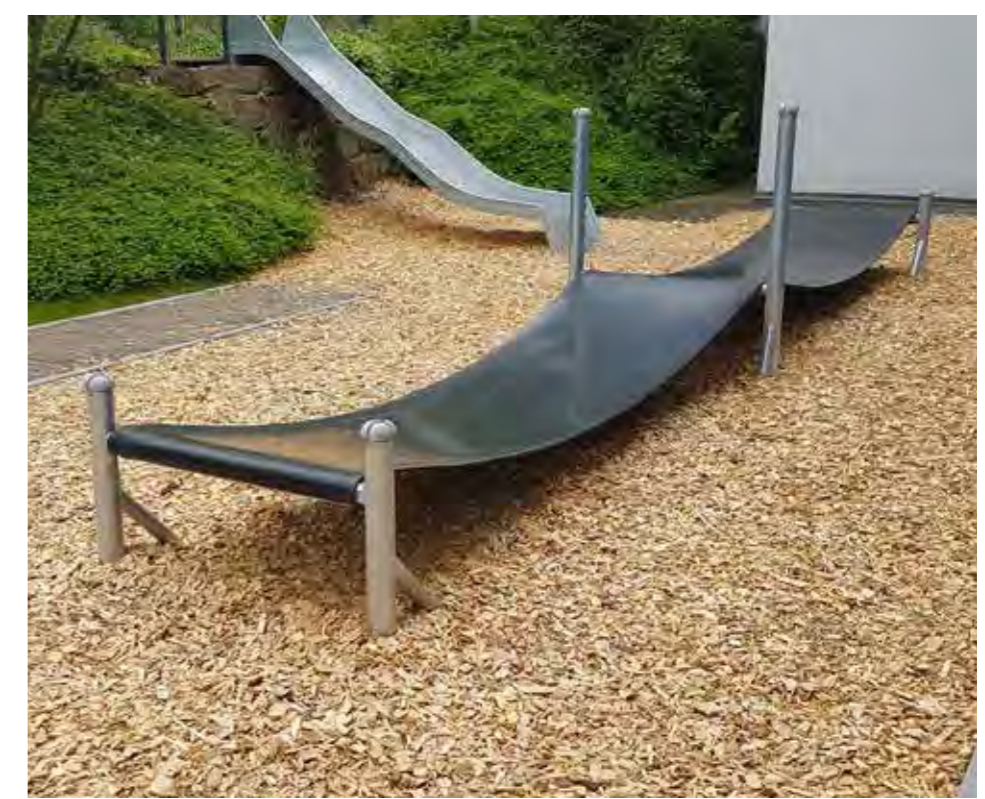

balance Gurtsteg Salsa

Infobox	
Mindest-Raum:	111x425x345 cm
freie Fallhöhe:	50 cm
Fallschutz netto:	46,0 m²
Fundamente:	6x OF
5 55 641 0	Gummi, Stahl