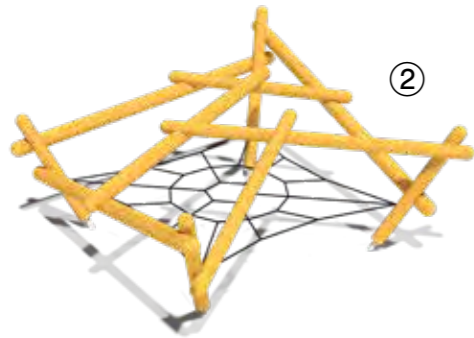

climbo Kletteranlage Terion

Infobox	
Mindest-Raum:	734x719x350 cm
freie Fallhöhe:	145 cm
Fallschutz netto:	35,0 m²
Fundamente:	4x OF

- ① 5 25 065 011 00 NH kdi
- 5 25 065 031 00 Lärche natur
- ② 5 25 065 041 00 Lärche BSH
- ③ 5 25 065 041 06 Lärche BSH grün