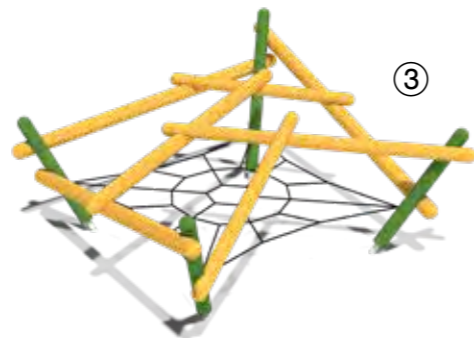

climbo Kletteranlage Terion

Infobox	
Mindest-Raum:	734x719x350 cm
freie Fallhöhe:	145 cm
Fallschutz netto:	35,0 m²
Fundamente:	4x OF

- ① 5 25 065 011 00 NH kdi
- 5 25 065 031 00 Lärche natur
- ② 5 25 065 041 00 Lärche BSH
- ③ 5 25 065 041 06 Lärche BSH grün