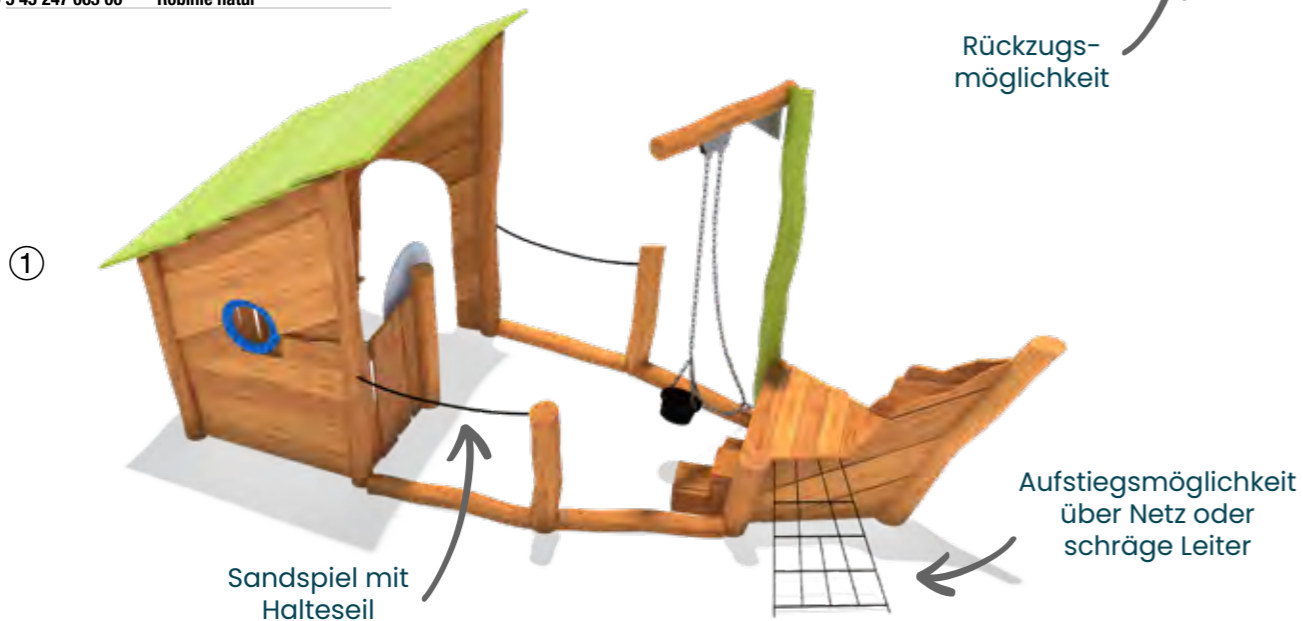

Rückzugs-
möglichkeit