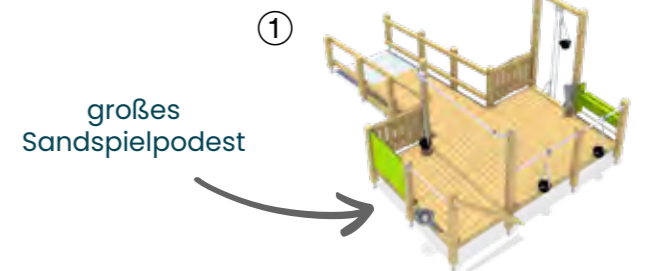

Sand- und Matschanlage Gran Paradiso

Infobox

Mindest-Raum:	818x634x245 cm
freie Fallhöhe:	45 cm
Fallschutz netto:	30,0 m²
Fundamente:	20x OF oder 18x FFk + 2x FFr

5 11 530 011 00 NH kdi
① 5 11 530 031 00 Lärche natur
② 5 11 530 041 00 Lärche BSH, Lärche

②

unique Sandbaustelle Sala, Solo

Infobox

Mindest-Raum:	745x1112x416 cm
freie Fallhöhe:	145 cm
Fallschutz netto:	30,0 m²
Fundamente:	17x OF oder 17x FFk

① 5 25 150 011 00 NH kdi
5 25 150 031 00 Lärche natur
② 5 25 150 041 00 Lärche BSH, Lärche
5 25 150 041 06 Lärche BSH grün, Lärche