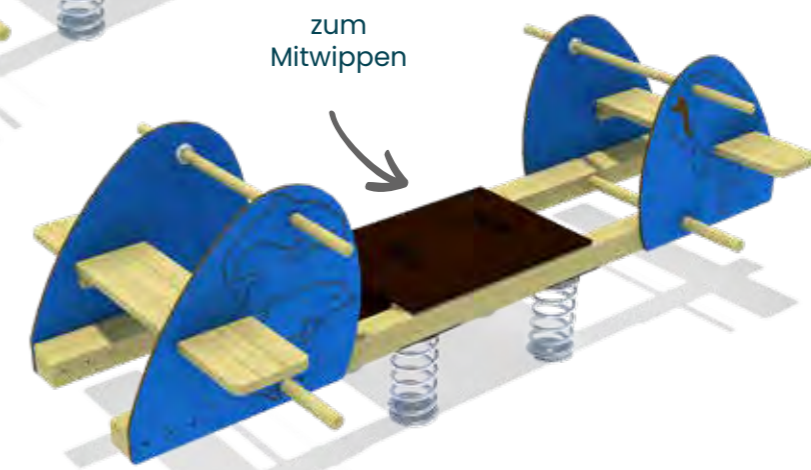

Mehrfachfederwippe Flipper und Wale

Infobox	
Mindest-Raum:	650x445x261 cm
freie Fallhöhe:	81 cm
Fallschutz netto:	26,5 m²
Fundamente:	4x 5632280 + 4x OF

5 67 233 0 NH kdi, HPL