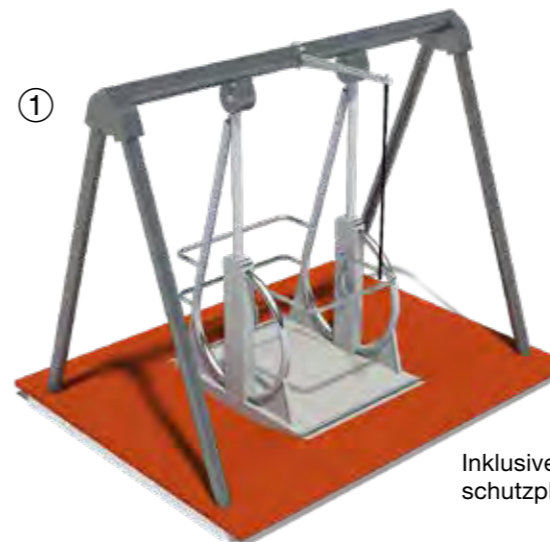

unique
Doppelschaukel Luna
mit Schaukelsitzen

Infobox	
Mindest-Raum:	775x310x316 cm
freie Fallhöhe:	129 cm
Fallschutz netto:	23,0 m²
Fundamente:	4x OF

- ① 5 55 354 0 24 **Stahl Pulver blau**
- ② 5 55 354 0 25 **Stahl Pulver grau**

Jugendrondell Vogelburg

Infobox	
Mindest-Raum:	Ø 810x460 cm
freie Fallhöhe:	70 cm
Fallschutz netto:	52,0 m²
Fundamente:	3x OF

- ① 5 55 360 0 24 **Stahl Pulver blau**
- ② 5 55 360 0 25 **Stahl Pulver grau**

ecorino
Doppelschaukel mit Schaukelsitzen

Infobox	
Mindest-Raum:	333x800x330 cm
freie Fallhöhe:	137 cm
Fallschutz netto:	23,5 m²
Fundamente:	4x OF

- 5 15 001 133 00 **Stahl verzinkt**

unique
Rondellschaukel mit Nesthocker

Infobox	
Mindest-Raum:	Ø 860x440 cm
freie Fallhöhe:	150 cm
Fallschutz netto:	52,0 m²
Fundamente:	3x OF

- 5 55 359 0 24 **Stahl Pulver blau**
- ① 5 55 359 0 25 **Stahl Pulver grau**

ecorino
Schaukel mit Nesthocker Ø 100 cm

Infobox	
Mindest-Raum:	333x800x368 cm
freie Fallhöhe:	146 cm
Fallschutz netto:	20,0 m²
Fundamente:	4x OF

- 5 15 002 133 00 **Stahl verzinkt**

unique
Sechsfachschaukel mit Sitzen
inkl. Rückhaltebügel

Infobox	
Mindest-Raum:	Ø1240x320 cm
freie Fallhöhe:	149 cm
Fallschutz netto:	121,0 m²
Fundamente:	6x OF

- 5 52 024 143 08 **Stahl Pulver rot**
- ① 5 52 024 143 09 **Stahl Pulver iguana**

①

Inklusive Fall-
schutzplatte!

Integrationschaukel

Infobox	
Mindest-Raum:	610x320x241 cm
freie Fallhöhe:	82 cm
Fallschutz netto:	-
Fundamente:	-

- 5 64 005 0 24 **Stahl Pulver blau**
- ① 5 64 005 0 25 **Stahl Pulver grau**