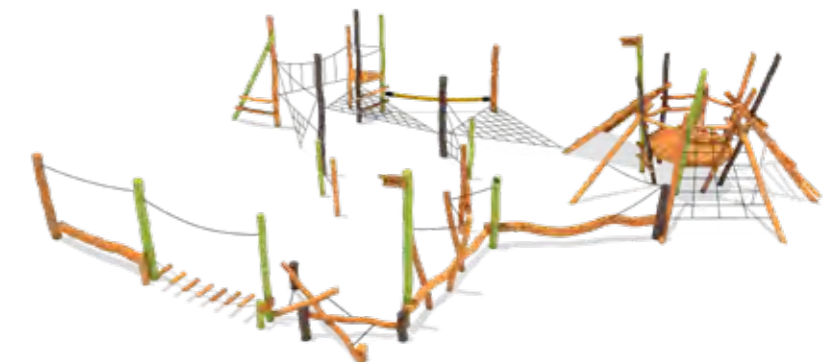

- ① 5 45 178 053 06 Robinie geölt
- 5 45 178 063 00 Robinie natur

paradiso Spielanlage Duin

Infobox	
Mindest-Raum:	1810x1580x345 cm
freie Fallhöhe:	190 cm
Fallschutz netto:	186,0 m ²
Fundamente:	42x OF

- ① 5 45 337 053 06 Robinie geölt
- 5 45 337 063 00 Robinie natur