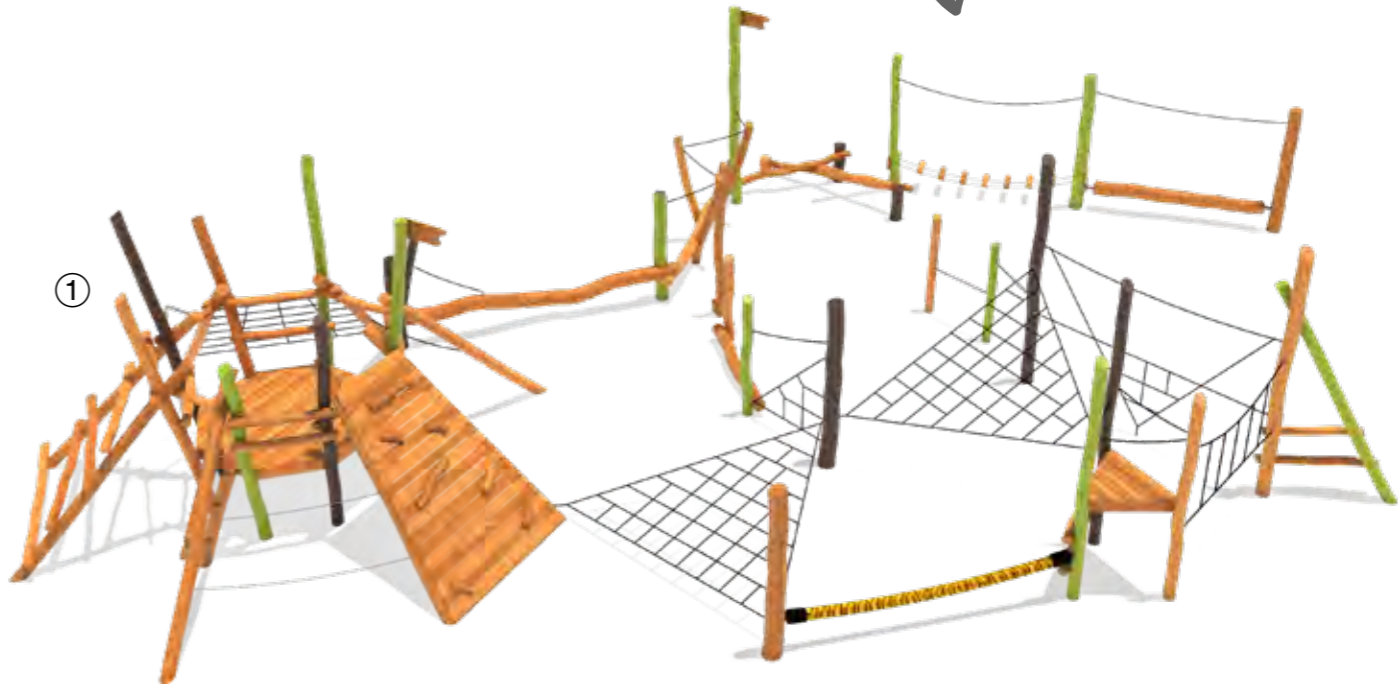

paradiso Spielparcours Kosawin

Infobox	
Mindest-Raum:	1265x400x240 cm
freie Fallhöhe:	59 cm
Fallschutz netto:	45,0 m²
Fundamente:	9x OF

- ① 5 45 178 053 06 Robinie geölt
- 5 45 178 063 00 Robinie natur