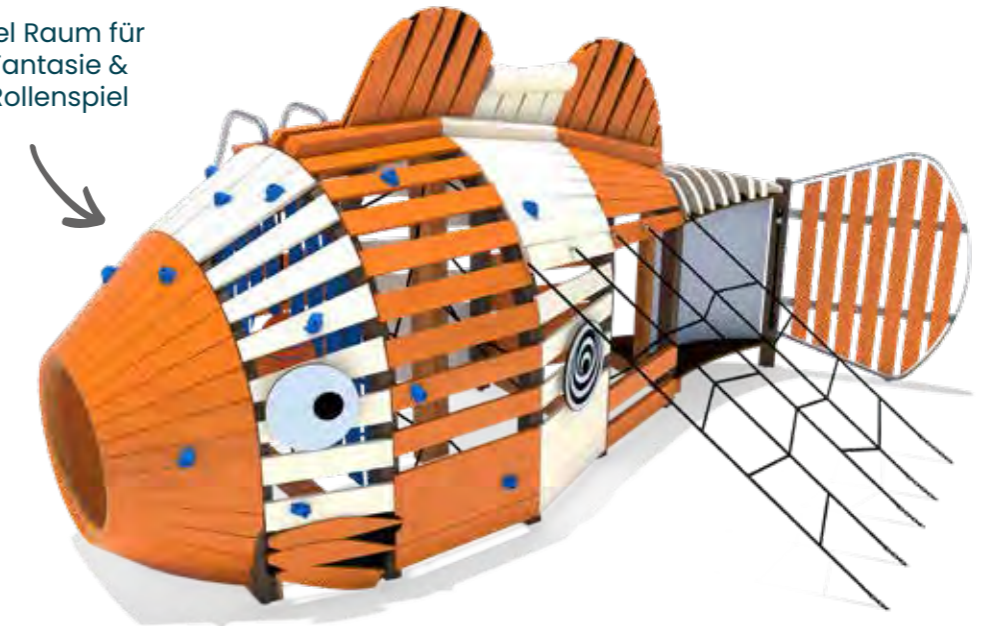

paradiso
Spielfisch Lohi

Infobox	
Mindest-Raum:	818x849x375 cm
freie Fallhöhe:	195 cm
Fallschutz netto:	44,0 m²
Fundamente:	19x OF oder 19x FFK

- ① 5 45 334 053 00 **Robinie geölt**
- ② 5 45 334 053 03 **Robinie geölt**
- ③ 5 45 334 063 00 **Robinie natur**

viel Raum für
Fantasie &
Rollenspiel

paradiso
Tastpfad Drachen

Infobox	
Mindest-Raum:	1020x500x225 cm
freie Fallhöhe:	45 cm
Fallschutz netto:	39,0 m²
Fundamente:	-

- ① 5 45 257 053 00 **Robinie geölt**
- ② 5 45 257 063 00 **Robinie natur**