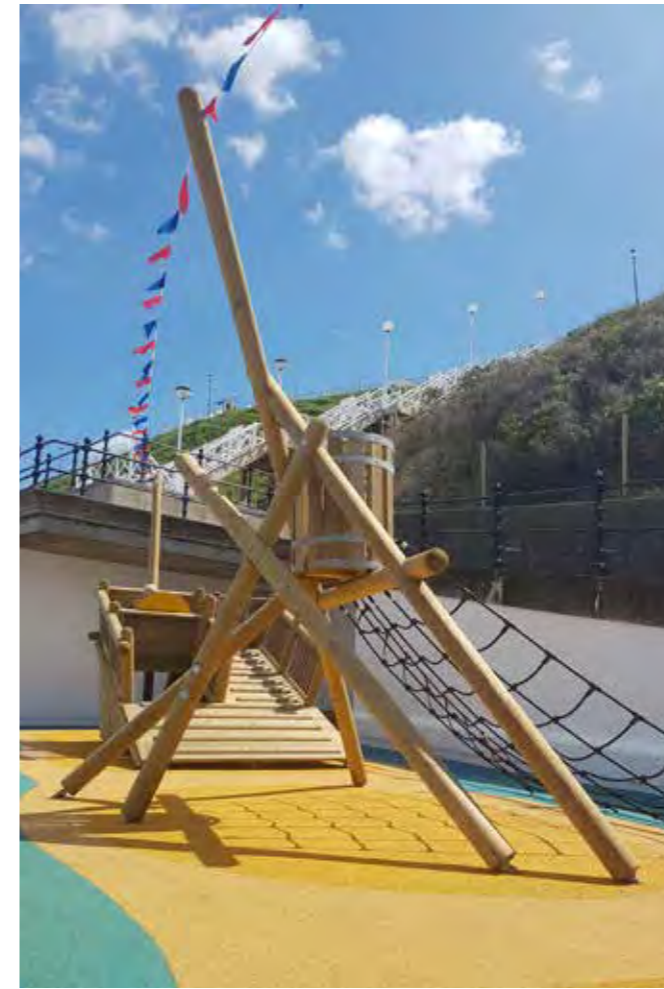

unique
Sandwrack Bounty komplett

Infobox	
Mindest-Raum:	1921x1041x421 cm
freie Fallhöhe:	205 cm
Fallschutz netto:	92,5 m²
Fundamente:	3x OF oder 25x FFK + 10x FFG

- ① 5 66 313 5 NH kdi
- ② 5 66 313 031 00 Lärche natur
- 5 66 313 041 00 Lärche BSH, Lärche

Ⓐ
unique
Sandwrack Bounty Bug

Infobox	
Mindest-Raum:	747x590x389 cm
freie Fallhöhe:	199 cm
Fallschutz netto:	37,0 m²
Fundamente:	1x OF oder 6x FFK + 6x FFG

- 5 66 310 5 NH kdi
- 5 66 310 031 00 Lärche natur
- 5 66 310 041 00 Lärche BSH, Lärche

Ⓑ
unique
Sandwrack Bounty Mast

Infobox	
Mindest-Raum:	647x705x421 cm
freie Fallhöhe:	205 cm
Fallschutz netto:	28,5 m²
Fundamente:	1x OF oder 5x FFK + 4x FFG

- 5 66 312 5 NH kdi
- 5 66 312 031 00 Lärche natur
- 5 66 312 041 00 Lärche BSH, Lärche

Ⓒ
unique
Sandwrack Bounty Heck

Infobox	
Mindest-Raum:	520x585x399 cm
freie Fallhöhe:	150 cm
Fallschutz netto:	27,0 m²
Fundamente:	1x OF oder 14x FFK

- 5 66 311 5 NH kdi
- 5 66 311 031 00 Lärche natur
- 5 66 311 041 00 Lärche BSH, Lärche