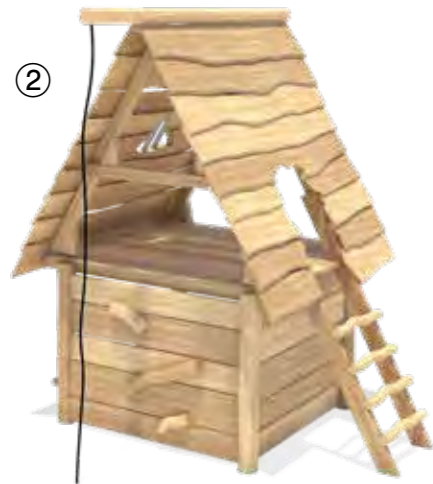

paradiso
Seehäuschen Lago

Infobox	
Mindest-Raum:	571x531x264 cm
freie Fallhöhe:	149 cm
Fallschutz netto:	25,5 m²
Fundamente:	8x OF

- ① 5 45 081 053 06 **Robinie geölt**
- ② 5 45 081 063 00 **Robinie natur**