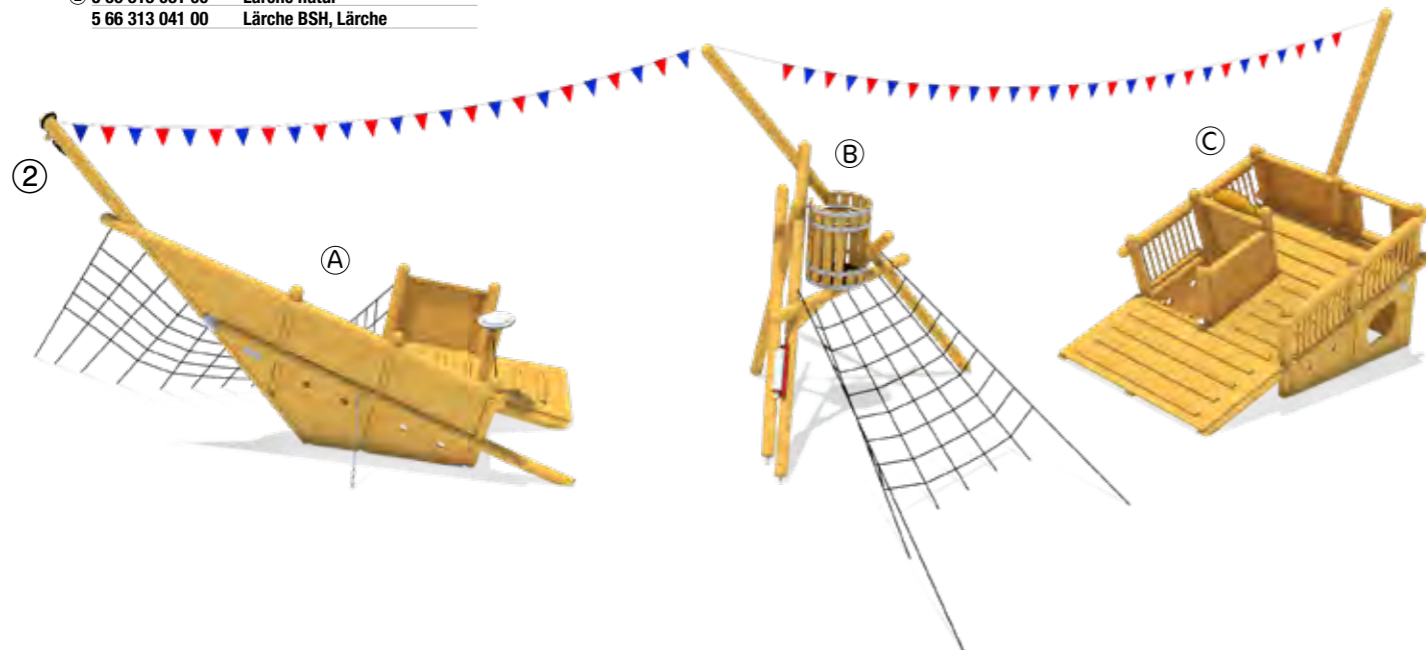

Ⓒ
unique
Sandwrack Bounty Heck

Infobox	
Mindest-Raum:	520x585x399 cm
freie Fallhöhe:	150 cm
Fallschutz netto:	27,0 m²
Fundamente:	1x OF oder 14x FFK

- 5 66 311 5 NH kdi
- 5 66 311 031 00 Lärche natur
- 5 66 311 041 00 Lärche BSH, Lärche