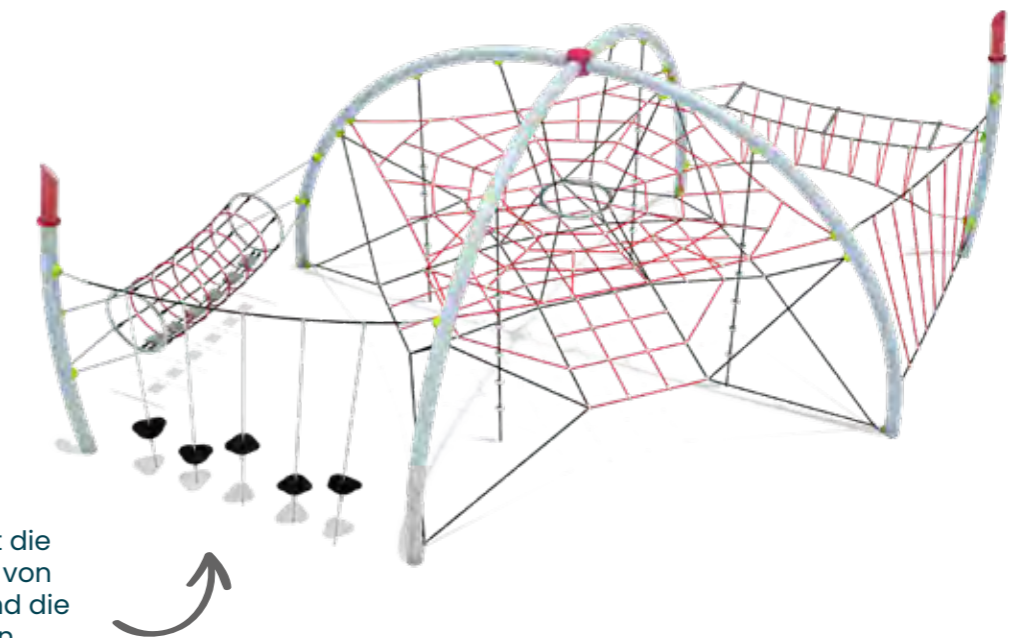

Klettern unterstützt die Weiterentwicklung von Körperbewegung und die Koordination von Handlungsabläufen