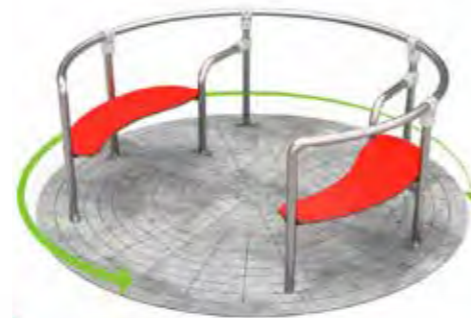

Integrieren Sie Rollstuhlfahrer in das Spielgeschehen

Integrationskarussell

Infobox	
Mindest-Raum:	Ø 673x244 cm
freie Fallhöhe:	80 cm
Fallschutz netto:	36,0 m²
Fundamente:	1x OF
5 64 003 0	Edelstahl