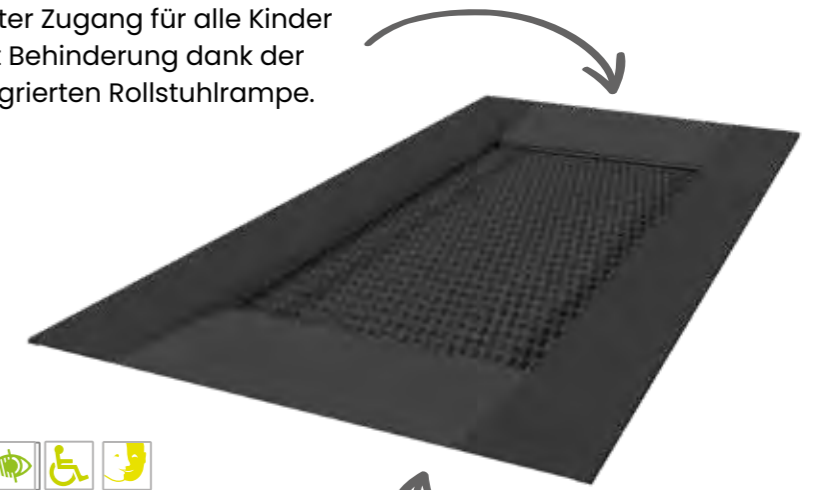

Leichter Zugang für alle Kinder mit Behinderung dank der integrierten Rollstuhlrampe.

Trampoline

Sprungerät Jump R

Infobox

Mindest-Raum:	644x494x184 cm
freie Fallhöhe:	100 cm
Fallschutz netto:	
Fundamente:	

5 62 114 0 Stahl verzinkt Gurtgewebe, Gummigranulat

Einbaurahmen inklusive