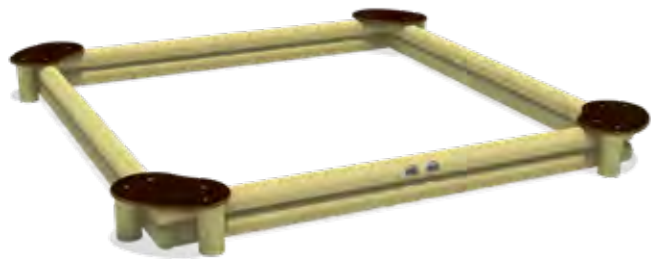

playo Sandkasten Sandy Quadrat 260

Infobox	
Mindest-Raum:	254x254x22 cm
freie Fallhöhe:	22 cm
Fallschutz netto:	24,0 m²
Fundamente:	-

- ① 5 11 079 011 00 NH kdi
- 5 11 079 031 00 Lärche natur
- 5 11 079 041 00 Lärche BSH, Lärche

playo Sandkasten Sandy Sechseck

Infobox	
Mindest-Raum:	414x471x22 cm
freie Fallhöhe:	22 cm
Fallschutz netto:	32,0 m²
Fundamente:	-

- ① 5 11 081 011 00 NH kdi
- 5 11 081 031 00 Lärche natur
- 5 11 081 041 00 Lärche BSH, Lärche