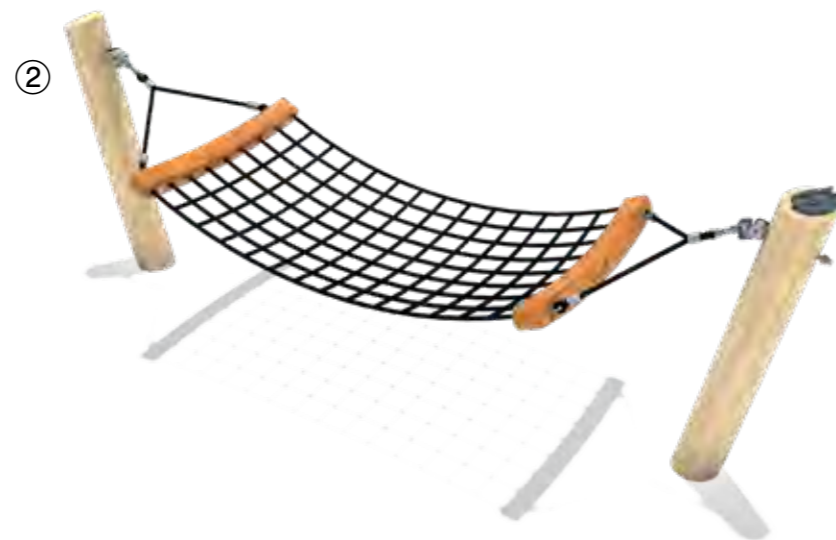

**paradiso
Hängematte Fenia**

Infobox	
Mindest-Raum:	567x390x280 cm
freie Fallhöhe:	71 cm
Fallschutz netto:	29,0 m²
Fundamente:	2x OF

- ① 5 45 004 053 06 Robinie geölt
- ② 5 45 004 063 00 Robinie natur

eibini Arena

Infobox	
Mindest-Raum:	298x149x212 cm
freie Fallhöhe:	32 cm
Fallschutz netto:	-
Fundamente:	4x OF

5 59 260 0 NH kdi

**Bodenbefestigungsset
eibini-Sitzgruppe**

5 63 219 0 Stahl