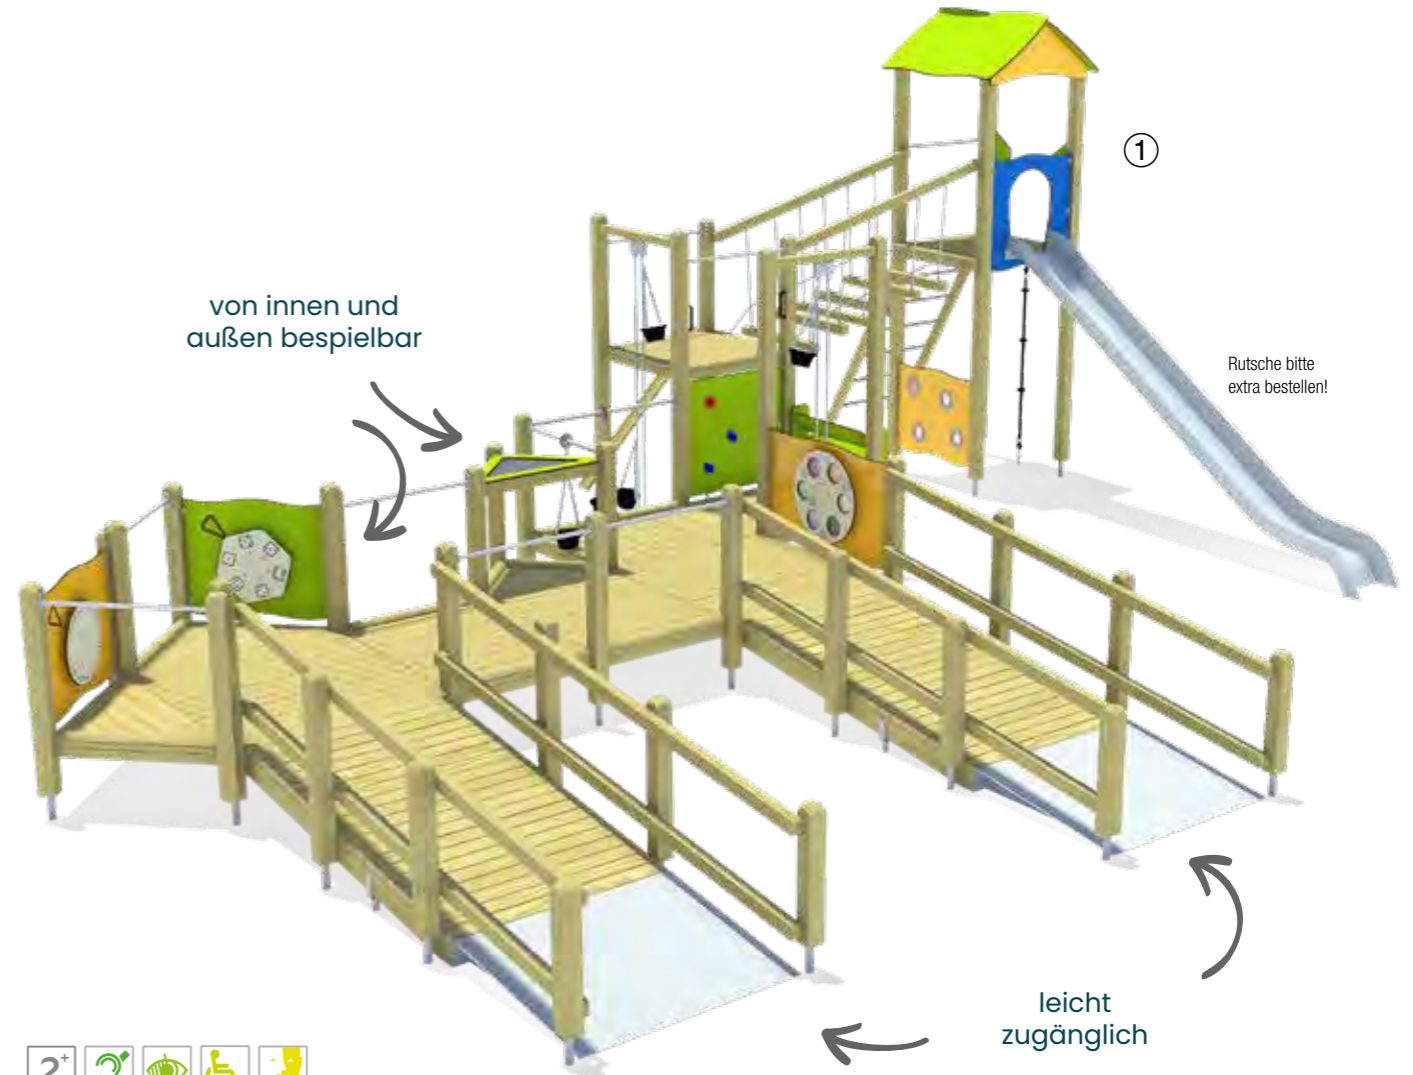

- ① 5 11 043 011 00 NH kdi
- 5 11 043 031 00 Lärche natur
- 5 11 043 041 00 Lärche BSH, Lärche

von innen und außen bespielbar

Rutsche bitte extra bestellen!

leicht zugänglich

playo Sand- und Matschanlage Jonas, Solo