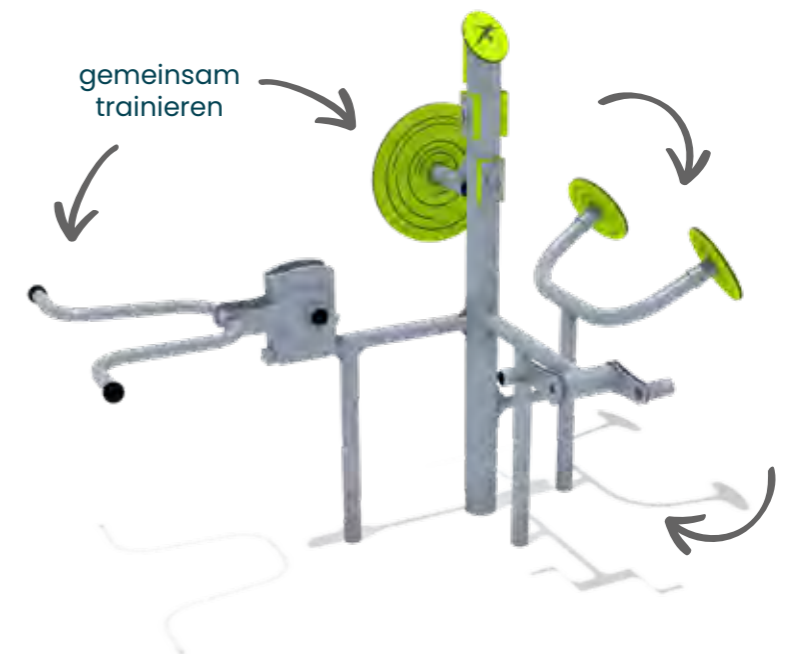

Infobox	
Mindest-Raum:	613x354x160 cm
freie Fallhöhe:	135 cm
Fallschutz netto:	17,5 m²
Fundamente:	4x OF

- ① 5 45 015 053 06 **Robinie geölt**
- ② 5 45 015 063 00 **Robinie natur**

Infobox	
Mindest-Raum:	525x440x380 cm
freie Fallhöhe:	-
Fallschutz netto:	1,0 m²
Fundamente:	1x OF

5 54 041 0 VA, HDPE