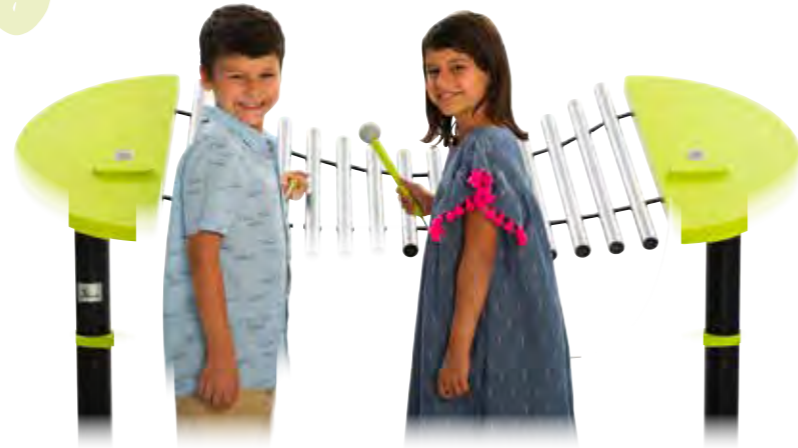

5 45 220 0 NH kdi, HPL

Standpfosten, 2tlg. für Elefantenklavier

5 45 221 5 NH kdi

Klang-Insel Calypso

Infobox	
Mindest-Raum:	470x362x180 cm
freie Fallhöhe:	-
Fallschutz netto:	-
Fundamente:	2x OF
5 60 445 0	Stahl gepulvert, Edelstahl, HDPE