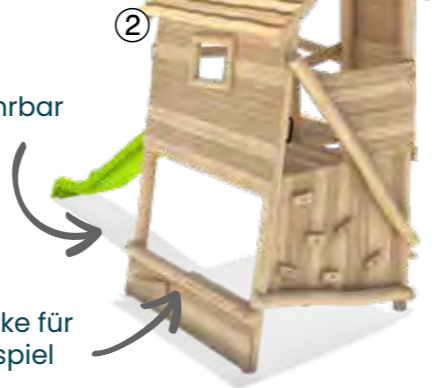

Höhenerfahrung sammeln

Bank als
Rückzugsmöglichkeit
und zum Beobachten

Spieltheke für
gemeinsames
Rollenspiel

Aufstiege mit
unterschiedlichen
Schwierigkeitsgraden

playo
Spielanlage Luca, Solo

Infobox	
Mindest-Raum:	966x714x382 cm
freie Fallhöhe:	145 cm
Fallschutz netto:	42,0 m ²
Fundamente:	13x OF oder 13x FFK
5 11 020 011 10	NH kdi
5 11 020 031 10	Lärche natur
① 5 11 020 041 10	Lärche BSH, Lärche

Wählen Sie Ihre Anbaurutsche:

Ⓐ 5 40 104 101 22	GFK grau	PH 145 cm
Ⓑ 5 40 104 121 00	Edelstahl	PH 145 cm

1

unterfahrbar

Spieltheke für Rollenspiel

2

paradiso
Spielanlage Marja, Solo

Infobox	
Mindest-Raum:	815x575x350 cm
freie Fallhöhe:	145 cm
Fallschutz netto:	33,5 m ²
Fundamente:	8x OF