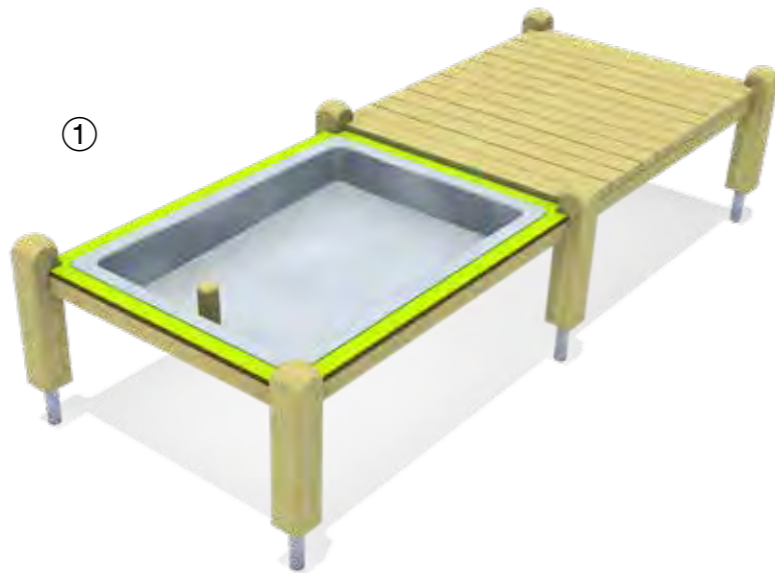

von innen und außen bespielbar

Rutsche bitte extra bestellen!

leicht zugänglich

playo Sand- und Matschanlage Jonas, Solo

Infobox	
Mindest-Raum:	1267x1041x382 cm
freie Fallhöhe:	195 cm
Fallschutz netto:	71,0 m²
Fundamente:	42x OF oder 38x FFK + 4x FFr

- ① 5 11 044 011 00 NH kdi
- 5 11 044 031 00 Lärche natur
- ② 5 11 044 041 00 Lärche BSH, Lärche

Wählen Sie Ihre Anbaursuche:

A		GFK grau	PH 195 cm
B		GFK grau mit VA-Belag	PH 195 cm
C		Edelstahl	PH 195 cm