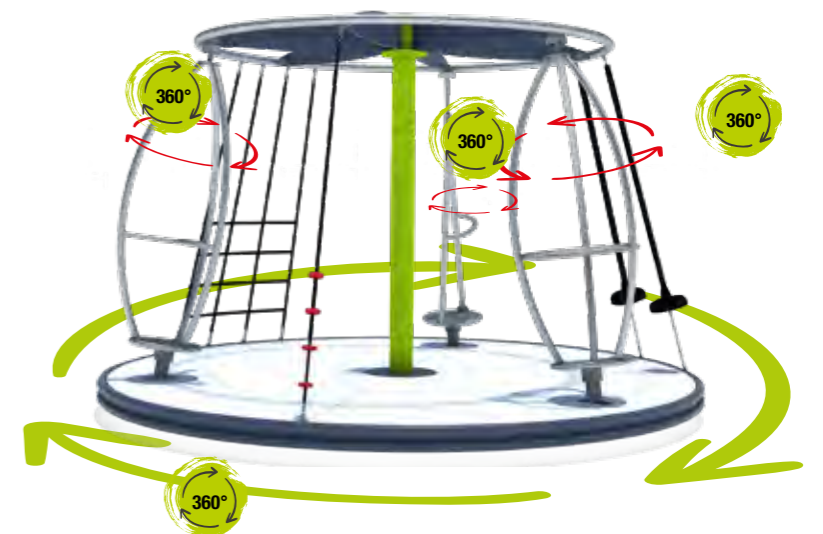

Gruppenkarussell Mond Ø 410 cm

Infobox	
Mindest-Raum:	Ø 1011x370 cm
freie Fallhöhe:	120 cm
Fallschutz netto:	80,5 m²
Fundamente:	1x OF
5 56 077 0	VA, PE, Seil