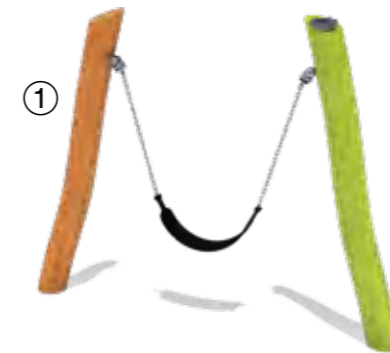

Schaukeln

paradiso Bauchschaukel Leif

Infobox	
Mindest-Raum:	650x220x210 cm
freie Fallhöhe:	95 cm
Fallschutz netto:	13,0 m²
Fundamente:	2x OF

- ① 5 45 333 053 06 Robinie geölt
- ② 5 45 333 063 00 Robinie natur

minimondo Doppelschaukel Maiglöckchen

Infobox	
Mindest-Raum:	675x359x200 cm
freie Fallhöhe:	93 cm
Fallschutz netto:	24,0 m²
Fundamente:	6x OF oder 6x FFk

- 5 59 834 5 NH kdi
- 5 59 834 041 21 Lärche BSH grün