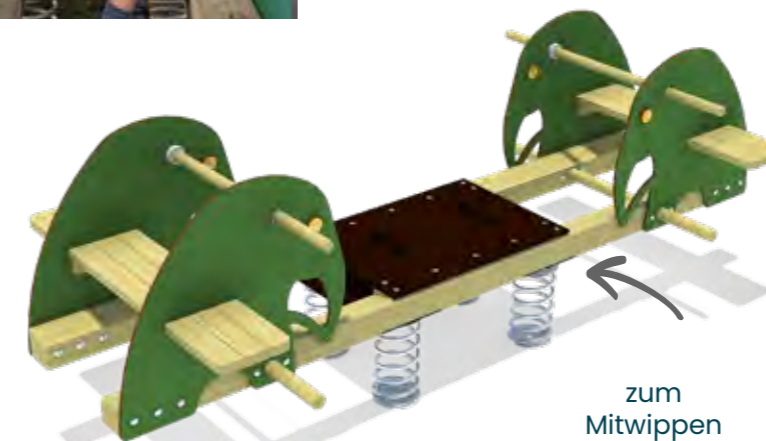

Mehrfachfederwippe Jumbo

Infobox	
Mindest-Raum:	650x445x261 cm
freie Fallhöhe:	81 cm
Fallschutz netto:	26,5 m²
Fundamente:	4x 5632280 + 4x OF

5 67 232 0 NH kdi, HPL