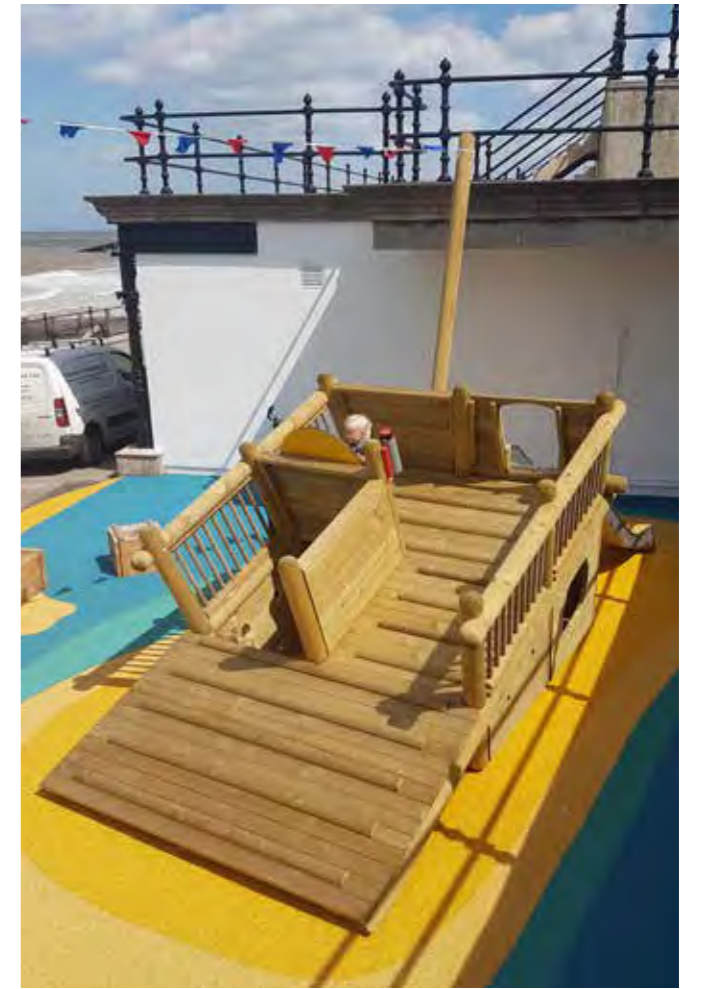

unique
Sandwrack Bounty komplett

Infobox	
Mindest-Raum:	1921x1041x421 cm
freie Fallhöhe:	205 cm
Fallschutz netto:	92,5 m²
Fundamente:	3x OF oder 25x FFK + 10x FFG

- ① 5 66 313 5 NH kdi
- ② 5 66 313 031 00 Lärche natur
- 5 66 313 041 00 Lärche BSH, Lärche

Ⓐ
unique
Sandwrack Bounty Bug

Infobox	
Mindest-Raum:	747x590x389 cm
freie Fallhöhe:	199 cm
Fallschutz netto:	37,0 m²
Fundamente:	1x OF oder 6x FFK + 6x FFG

- 5 66 310 5 NH kdi
- 5 66 310 031 00 Lärche natur
- 5 66 310 041 00 Lärche BSH, Lärche

Ⓑ
unique
Sandwrack Bounty Mast

Infobox	
Mindest-Raum:	647x705x421 cm
freie Fallhöhe:	205 cm
Fallschutz netto:	28,5 m²
Fundamente:	1x OF oder 5x FFK + 4x FFG

- 5 66 312 5 NH kdi
- 5 66 312 031 00 Lärche natur
- 5 66 312 041 00 Lärche BSH, Lärche

Ⓒ
unique
Sandwrack Bounty Heck

Infobox	
Mindest-Raum:	520x585x399 cm
freie Fallhöhe:	150 cm
Fallschutz netto:	27,0 m²
Fundamente:	1x OF oder 14x FFK

- 5 66 311 5 NH kdi
- 5 66 311 031 00 Lärche natur
- 5 66 311 041 00 Lärche BSH, Lärche