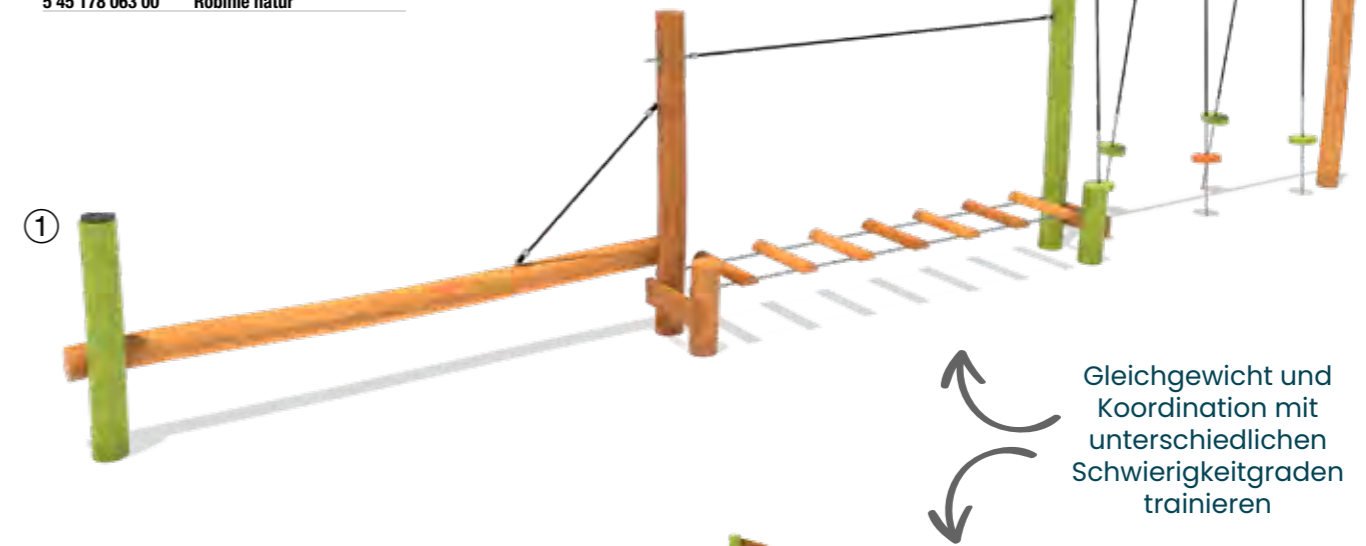

paradiso Spielparcours Kosawin

Infobox	
Mindest-Raum:	1265x400x240 cm
freie Fallhöhe:	59 cm
Fallschutz netto:	45,0 m²
Fundamente:	9x OF

- ① 5 45 178 053 06 Robinie geölt
- 5 45 178 063 00 Robinie natur