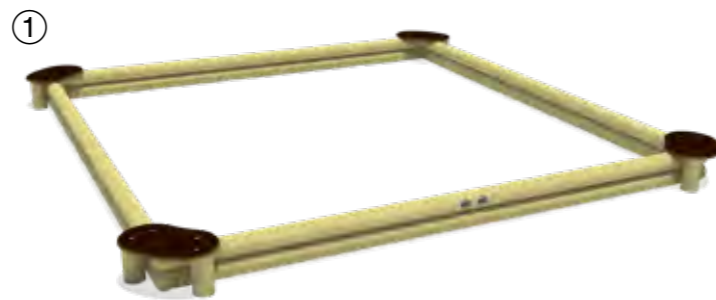

mit integrierten Sandspieltischchen oder auch zum Sitzen

playo Sandkasten Sandy Quadrat 360

Infobox	
Mindest-Raum:	355x355x22 cm
freie Fallhöhe:	22 cm
Fallschutz netto:	30,5 m²
Fundamente:	-

- ① 5 11 080 011 00 NH kdi
- 5 11 080 031 00 Lärche natur
- 5 11 080 041 00 Lärche BSH, Lärche