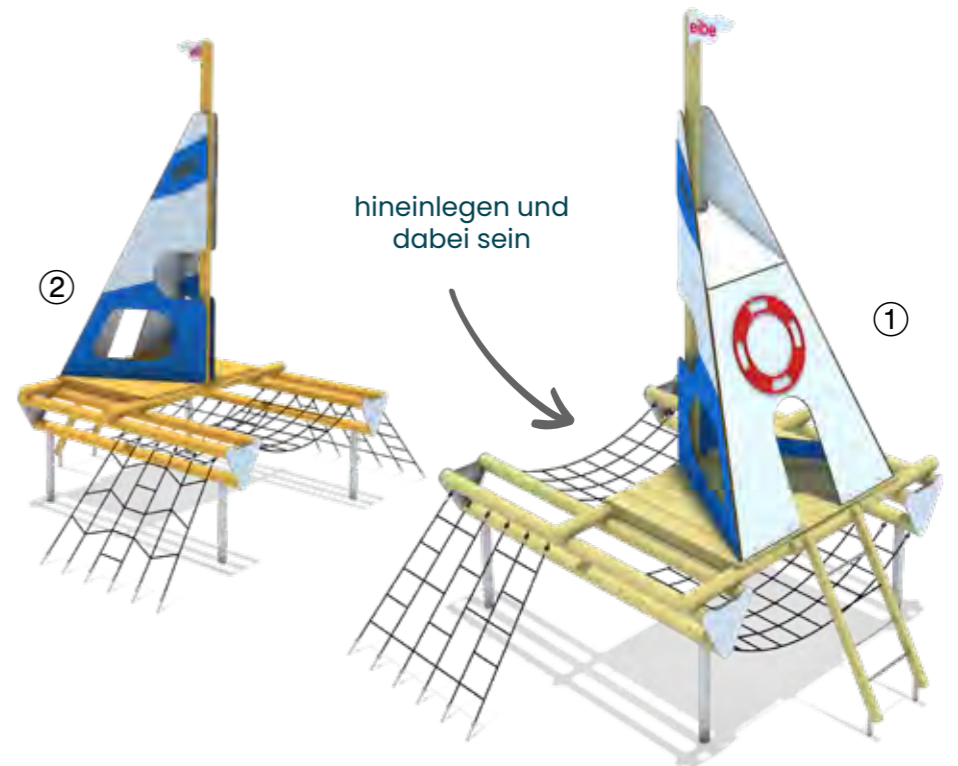

Rutsche bitte extra bestellen!

paradiso
Spielanlage Nanna, Solo

Infobox	
Mindest-Raum:	1220x945x452 cm
freie Fallhöhe:	145 cm
Fallschutz netto:	71,0 m ²
Fundamente:	25x OF

- ① 5 45 370 053 06 Robinie geölt
- 5 45 370 063 00 Robinie natur

Rutsche bitte extra bestellen!

Wählen Sie Ihre Anbaursche:

- A 5 40 101 101 31 GFK iguana PH 145 cm
- B 5 40 101 111 31 GFK iguana mit VA-Belag PH 145 cm
- C 5 40 101 121 00 Edelstahl PH 145 cm

「 Themenspiel- anlagen 」

unique Spielschiff Katamaran

Infobox	
Mindest-Raum:	802x697x545 cm
freie Fallhöhe:	149 cm
Fallschutz netto:	41,0 m ²
Fundamente:	7x OF oder 8x FFK + 4x FFG

- ① 5 59 153 011 00 NH kdi
- 5 59 153 031 00 Lärche natur
- ② 5 59 153 041 00 Lärche