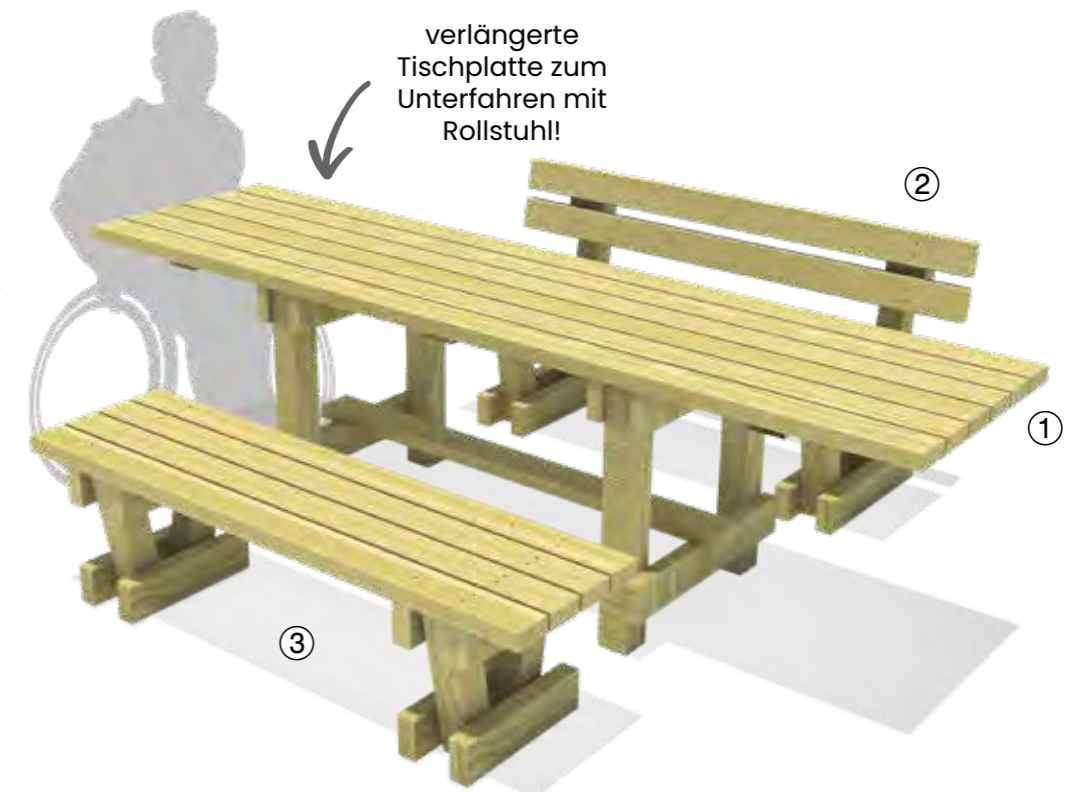

**Kantholzbank Spessart ohne
Lehne 150**

③ 5 60 016 0 NH kdi

Felsen-Hängematte

Infobox	
Mindest-Raum:	760x310 cm
freie Fallhöhe:	100 cm
Fallschutz netto:	23,6 m²
Fundamente:	2x OF

5 55 651 0 Styropor, Modelliermatrix