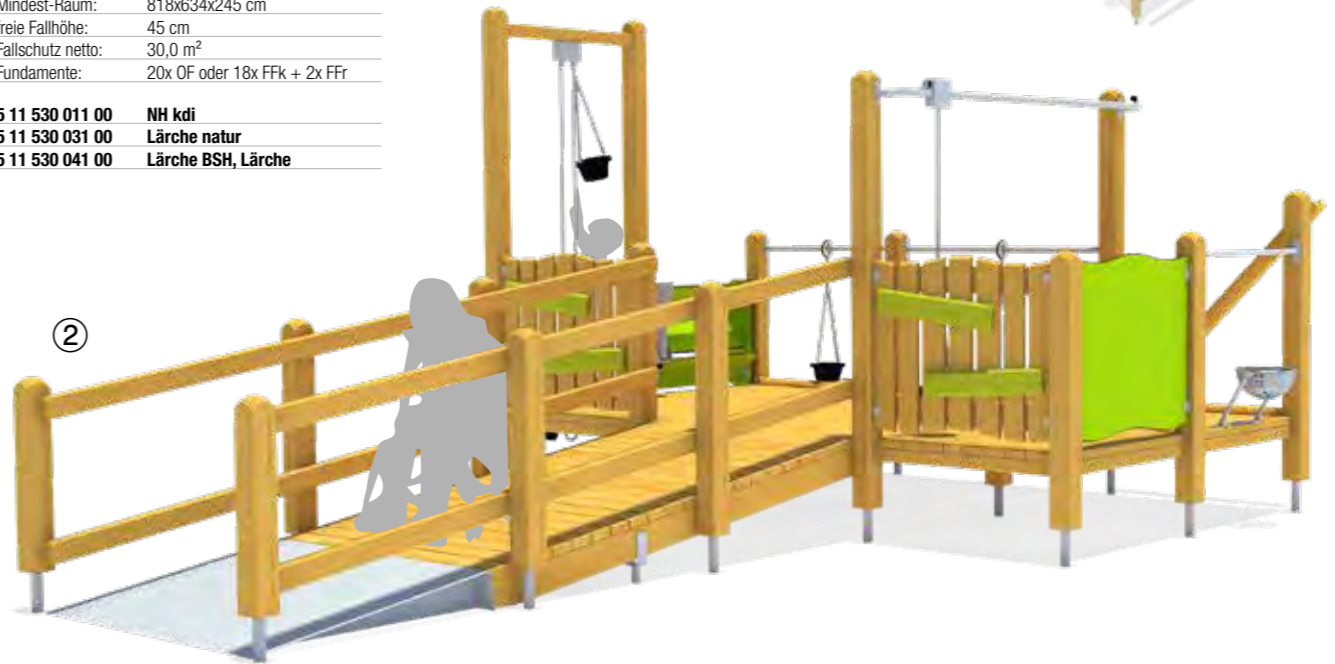

②

unique Sandbaustelle Sala, Solo

Infobox

Mindest-Raum:	745x1112x416 cm
freie Fallhöhe:	145 cm
Fallschutz netto:	30,0 m²
Fundamente:	17x OF oder 17x FFk

① 5 25 150 011 00 NH kdi
5 25 150 031 00 Lärche natur
② 5 25 150 041 00 Lärche BSH, Lärche
5 25 150 041 06 Lärche BSH grün, Lärche