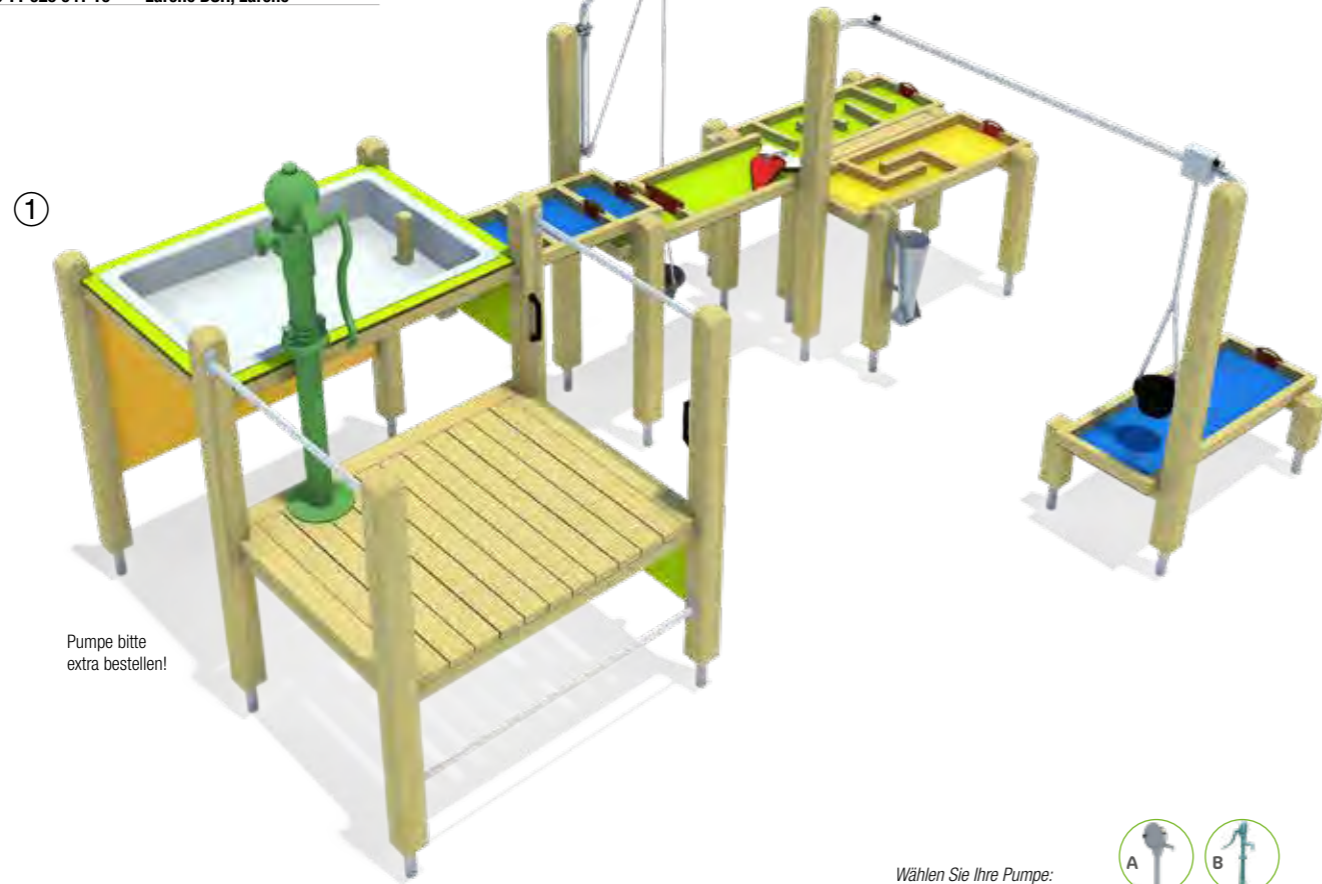

playo Sand- und Matschanlage Ben

Infobox	
Mindest-Raum:	743x571x325 cm
freie Fallhöhe:	145 cm
Fallschutz netto:	31,5 m²
Fundamente:	20x OF oder 14x FFK + 3x OF

- ① 5 11 026 011 10 NH kdi
- 5 11 026 031 10 Lärche natur
- 5 11 026 041 10 Lärche BSH, Lärche

Pumpe bitte extra bestellen!

Wählen Sie Ihre Pumpe:

A		Edelstahl
B		Grauguss

playo Podest mit Matschwanne

Infobox	
Mindest-Raum:	567x399x238 cm
freie Fallhöhe:	58 cm
Fallschutz netto:	-
Fundamente:	6x OF oder 6x FFK

- ① 5 11 043 011 00 NH kdi
- 5 11 043 031 00 Lärche natur
- 5 11 043 041 00 Lärche BSH, Lärche